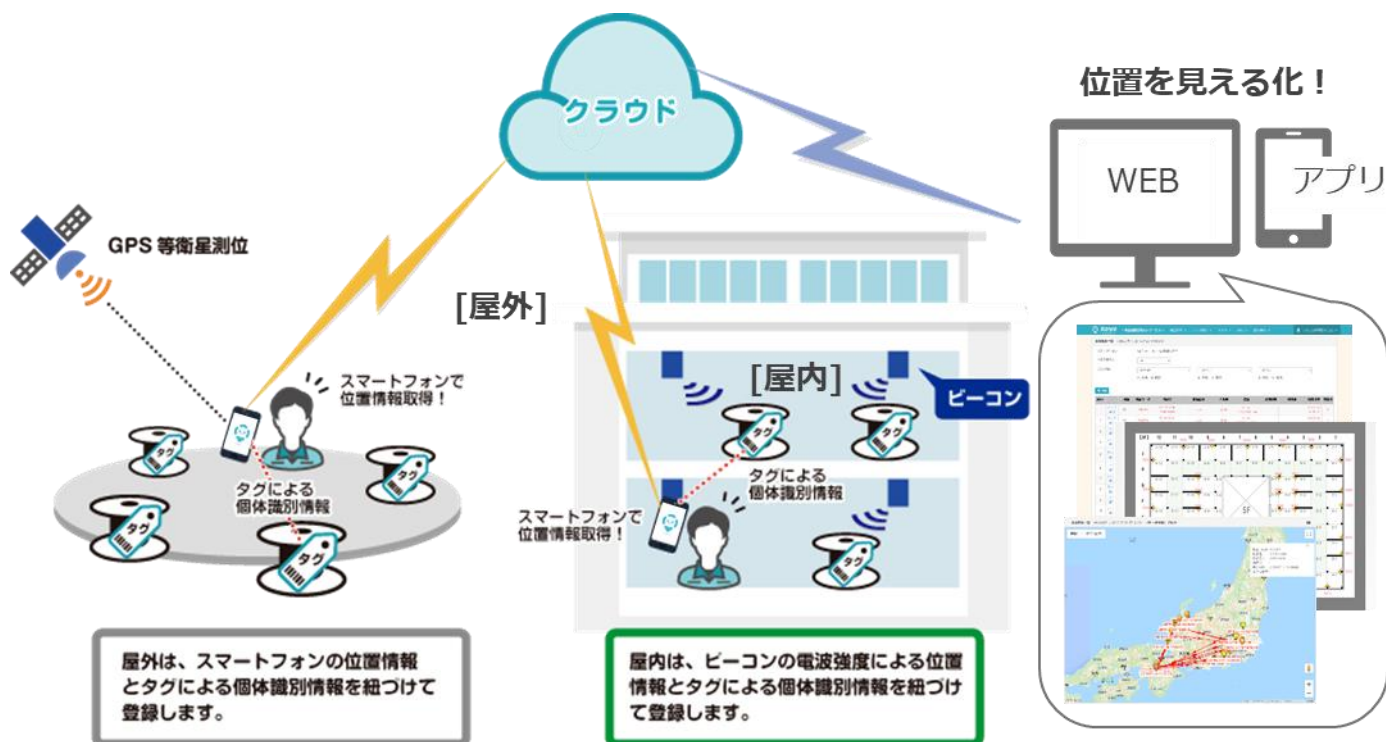

工場・倉庫  
などの現場で / こんな**お悩み**ありませんか？

- ✓ 必要なモノがすぐに見つからない…
- ✓ 作業はまずモノを探すところから…
- ✓ 空きスペースを把握したい…

**Xeye**  
クロスアイ

を使えば…

**探すムダ**がなくなります！

モノを動かした時に  
スマホで“ピッ”と登録！

WEBやアプリで  
モノの位置が分かる！

モノの位置を見える化して、様々な業務を効率化！  
無料でお試し頂けます！お申込はコチラ→

# システム概要

- 💡 Point1 モノの位置を**マップや一覧で見える化**
- 💡 Point2 **屋外・屋内でシームレス**に利用可能
- 💡 Point3 NFCタグ、バーコード、ビーコンなど、**現場に合った最適なツールで運用**可能